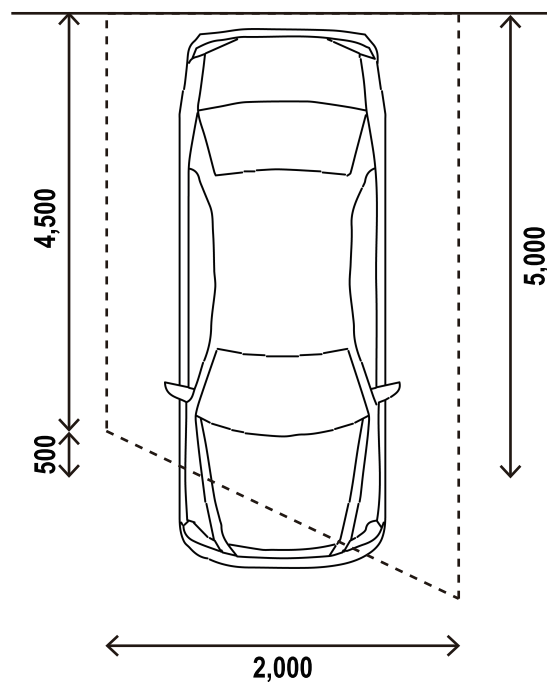

2,000 x 5,000

壁側（後方）

必ずお読みください

平面図の寸法は目安です。
ドアの開閉分とミラー幅分の余裕もご考慮の上お客様にてご判断をお願いいたします。

当宿は駐車場内における車両、その付属装着物又は積載物の盗難、紛失又は毀損については、一切の責任を負いません。

駐車場のご利用者が、駐車場内の他の利用者もしくはその他の人の行為又は駐車場内に存在する車両、又はその付属装着物もしくは積載物に起因して被った損害、その他、駐車場内で発生した損害についても一切の責任を負いません。

寸法の表示はミリ単位です。

西陣北はぎ

2,400 x 5,400

壁側 (後方)

西陣北あじさい

2,000 x 4,500 (*)

区画線 (後方)

*奥行はプラス 50cm 程度は停められますが、車体右部分は少しはみ出ます。
(バックで駐車した場合)

別邸かざみ・はつな

2,200 x 5,000 (高さ 2500)

壁側 (後方)

*こちらの駐車場は屋根があります。車高にご注意をお願いします。