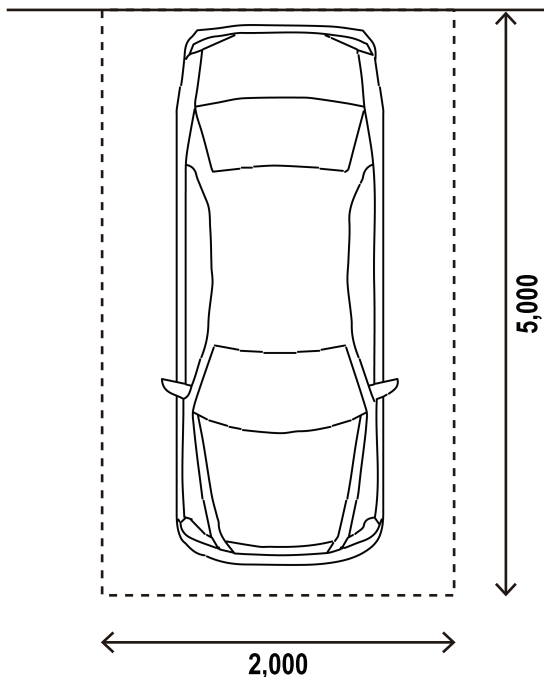

洛龍菴・各宿の無料駐車場平面図

壬生どうだん

1,900 x 5,000

壁側（後方）

壬生もみじ

2,400 x 5,000

区画線（後方）

一条かりん

2,000 x 5,000

壁側（後方）

必ずお読みください

平面図の寸法は目安です。
ドアの開閉分とミラー幅分の余裕もご考慮の上お客様にてご判断をお願いいたします。

当宿は駐車場内における車両、その付属装着物又は積載物の盗難、紛失又は毀損については、一切の責任を負いません。

駐車場のご利用者が、駐車場内の他の利用者もしくはその他の人の行為又は駐車場内に存在する車両、又はその付属装着物もしくは積載物に起因して被った損害、その他、駐車場内で発生した損害についても一切の責任を負いません。

寸法の表示はミリ単位です。

西陣北はぎ

2,400 x 5,400

壁側 (後方)

西陣北あじさい

2,000 x 4,500 (*)

区画線 (後方)

*奥行はプラス 50cm 程度は停められますが、車体右部分は少しはみ出ます。
(バックで駐車した場合)

別邸かざみ・はつな

2,200 x 5,000 (高さ 2500)

壁側 (後方)

*こちらの駐車場は屋根があります。車高にご注意をお願いします。