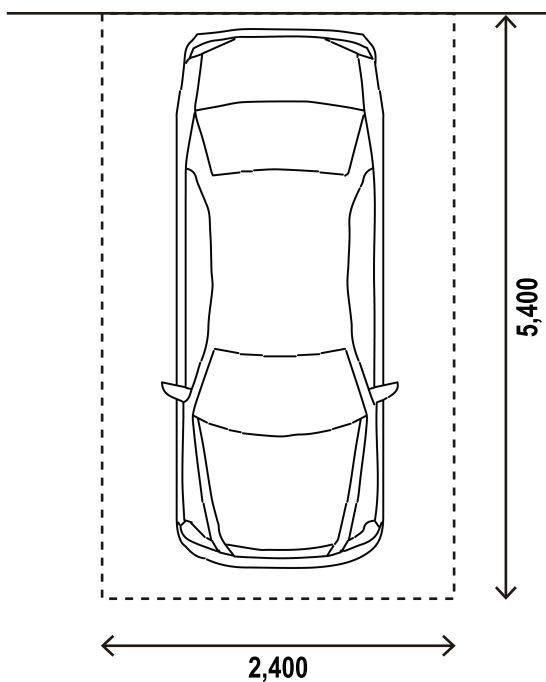

洛龍菴・各宿の無料駐車場平面図

壬生どうだん

1,900 x 5,000

壁側（後方）

壬生もみじ

2,400 x 5,000

区画線（後方）

一条かりん

2,000 x 5,000

壁側（後方）

必ずお読みください

平面図の寸法は目安です。
ドアの開閉分とミラー幅分の余裕もご考慮の上お客様にてご判断をお願いいたします。

当宿は駐車場内における車両、その付属装着物又は積載物の盗難、紛失又は毀損については、一切の責任を負いません。

駐車場のご利用者が、駐車場内の他の利用者もしくはその他の人の行為又は駐車場内に存在する車両、又はその付属装着物もしくは積載物に起因して被った損害、その他、駐車場内で発生した損害についても一切の責任を負いません。

寸法の表示はミリ単位です。

西陣北はぎ

2,400 x 5,400

壁側 (後方)

西陣北あじさい

2,000 x 4,500 (*)

区画線 (後方)

*奥行はプラス 50cm 程度は停められますが、車体右部分は少しはみ出ます。
(バックで駐車した場合)

別邸かざみ・はつな

2,200 x 5,000 (高さ 2500)

壁側 (後方)

*こちらの駐車場は屋根があります。車高にご注意をお願いします。