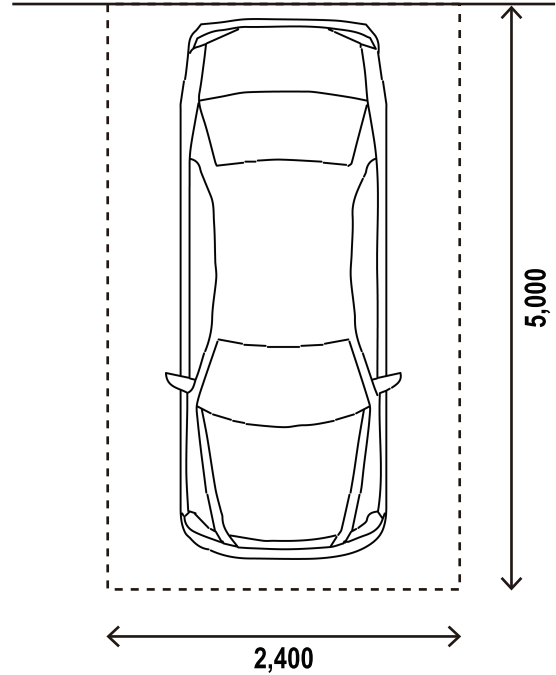

洛龍菴・各宿の無料駐車場平面図

壬生どうだん

1,900 x 5,000

壁側（後方）

壬生もみじ

2,400 x 5,000

区画線（後方）

一条かりん

2,000 x 5,000

壁側（後方）

必ずお読みください

平面図の寸法は目安です。
ドアの開閉分とミラー幅分の余裕もご考慮の上お客様にてご判断をお願いいたします。

当宿は駐車場内における車両、その付属装着物又は積載物の盗難、紛失又は毀損については、一切の責任を負いません。

駐車場のご利用者が、駐車場内の他の利用者もしくはその他の人の行為又は駐車場内に存在する車両、又はその付属装着物もしくは積載物に起因して被った損害、その他、駐車場内で発生した損害についても一切の責任を負いません。

寸法の表示はミリ単位です。

西陣北はぎ

2,400 x 5,400

壁側 (後方)

西陣北あじさい

2,000 x 4,500 (*)

区画線 (後方)

*奥行はプラス 50cm 程度は停められますが、車体右部分は少しはみ出ます。
(バックで駐車した場合)

別邸かざみ・はつな

2,200 x 5,000 (高さ 2500)

壁側 (後方)

*こちらの駐車場は屋根があります。車高にご注意をお願いします。