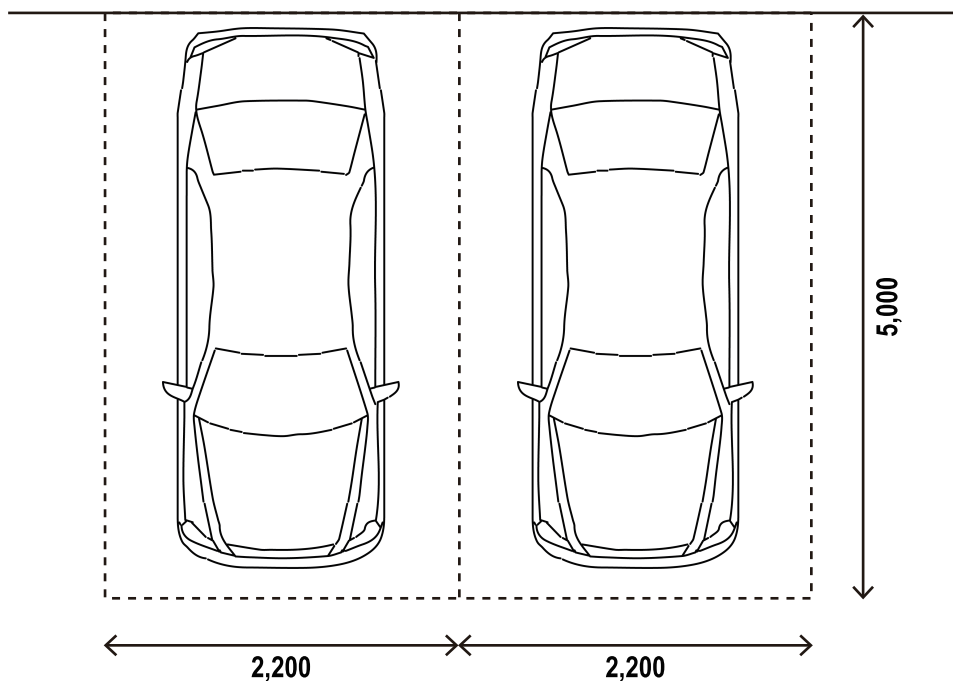

2,000 x 5,000

壁側（後方）

必ずお読みください

平面図の寸法は目安です。
ドアの開閉分とミラー幅分の余裕もご考慮の上お客様にてご判断をお願いいたします。

当宿は駐車場内における車両、その付属装着物又は積載物の盗難、紛失又は毀損については、一切の責任を負いません。

駐車場のご利用者が、駐車場内の他の利用者もしくはその他の人の行為又は駐車場内に存在する車両、又はその付属装着物もしくは積載物に起因して被った損害、その他、駐車場内で発生した損害についても一切の責任を負いません。

寸法の表示はミリ単位です。

西陣北はぎ

2,400 x 5,400

壁側 (後方)

西陣北あじさい

2,000 x 4,500 (*)

区画線 (後方)

*奥行はプラス 50cm 程度は停められますが、車体右部分は少しはみ出ます。
(バックで駐車した場合)

別邸かざみ・はつな

2,200 x 5,000 (高さ 2500)

壁側 (後方)

*こちらの駐車場は屋根があります。車高にご注意をお願いします。