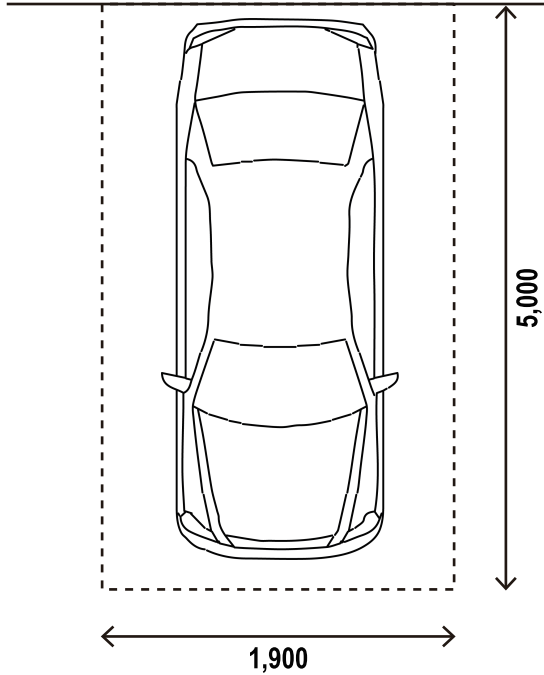

洛龍菴・各宿の無料駐車場平面図

壬生どうだん

1,900 x 5,000

壁側（後方）

壬生もみじ

2,400 x 5,000

区画線（後方）

一条かりん

2,000 x 5,000

壁側（後方）

必ずお読みください

平面図の寸法は目安です。
ドアの開閉分とミラー幅分の余裕もご考慮の上お客様にてご判断をお願いいたします。

当宿は駐車場内における車両、その付属装着物又は積載物の盗難、紛失又は毀損については、一切の責任を負いません。

駐車場のご利用者が、駐車場内の他の利用者もしくはその他の人の行為又は駐車場内に存在する車両、又はその付属装着物もしくは積載物に起因して被った損害、その他、駐車場内で発生した損害についても一切の責任を負いません。

寸法の表示はミリ単位です。

西陣北はぎ

2,400 x 5,400

壁側 (後方)

西陣北あじさい

2,000 x 4,500 (*)

区画線 (後方)

*奥行はプラス 50cm 程度は停められますが、車体右部分は少しはみ出ます。
(バックで駐車した場合)

別邸かざみ・はつな

2,200 x 5,000 (高さ 2500)

壁側 (後方)

*こちらの駐車場は屋根があります。車高にご注意をお願いします。