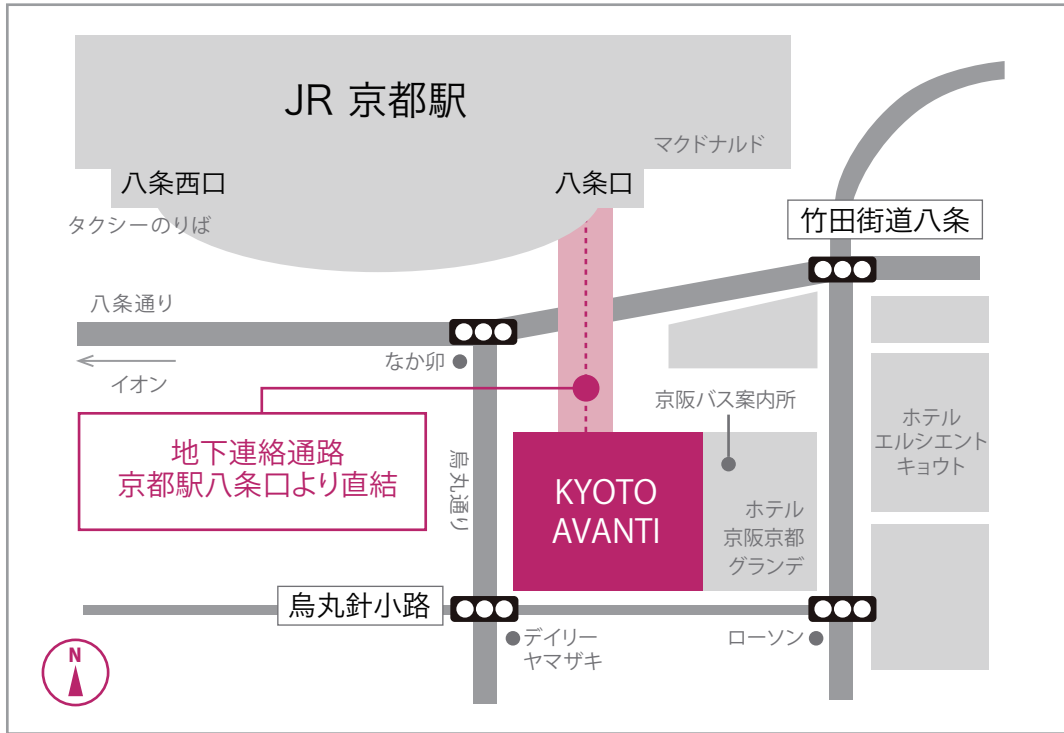

## 京都駅八条口より京都アバンティまでの地図

## 京都アバンティ建物内1階・フロアマップ (KYOTO AVANTI 1F)

### チェックインについて

当日は、京都駅八条口前アバンティ1階の「洛龍菴 受付カウンター」にて、チェックインのお手続きをお願いします。直接お宿にいかれても入室できませんのでご注意ください。

### 洛龍菴 受付カウンター

〒601-8003 京都市南区東九条西山王町 3 1

京都アバンティ建物内1階（タリーズコーヒー横）

京都駅八条口を出て直ぐ目の前の茶色のビルです

TEL：075-748-7600

営業時間：10:00～19:00（お宿へは15時からご入室いただけます）

京都アバンティ地図  
QRコード