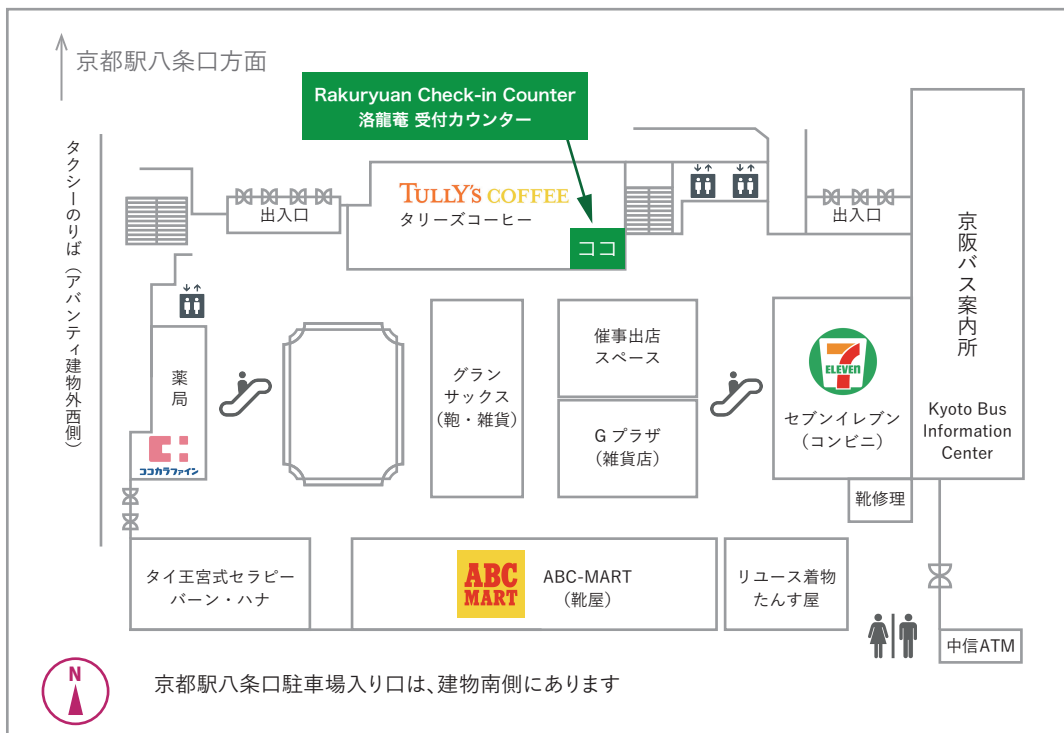

## 京都駅八条口より京都アバンティまでの地図

## 京都アバンティ建物内1階・フロアマップ (KYOTO AVANTI 1F)

### チェックインについて

当日は、京都駅八条口前アバンティ1階の「洛龍菴 受付カウンター」にて、チェックインのお手続きをお願いします。直接お宿にいかれても入室できませんのでご注意ください。

### 洛龍菴 受付カウンター

〒601-8003 京都市南区東九条西山王町 3 1

京都アバンティ建物内1階（タリーズコーヒー横）

京都駅八条口を出て直ぐ目の前の茶色のビルです

TEL：075-748-7600

営業時間：10:00～19:00（お宿へは15時からご入室いただけます）

京都アバンティ地図  
QRコード